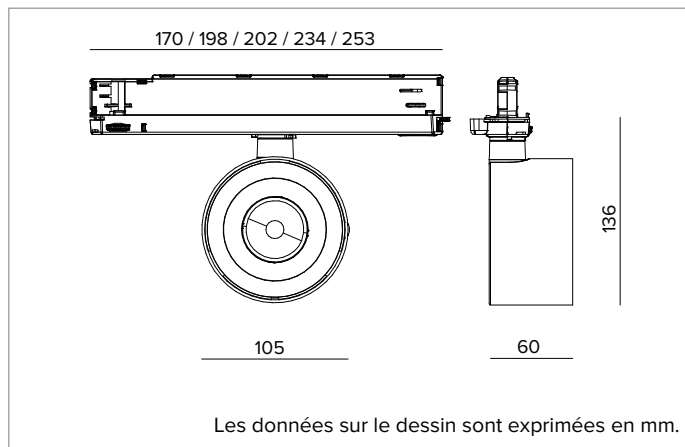

### Projecteur professionnel LED orientable

	4000K	H(m)	D(m)	Emax(lx)		
	Ra90		48°			
	Fixture Power	19W	1	0.90	3160	
	Source Flux	2430lm	2	1.79	790	
	Fixture Flux	2002lm	3	2.69	351	
	Efficacy	105lm/W	4	3.59	197	
TS1066	Imax=1307cd/klm	Imax	3177cd	5	4.48	126